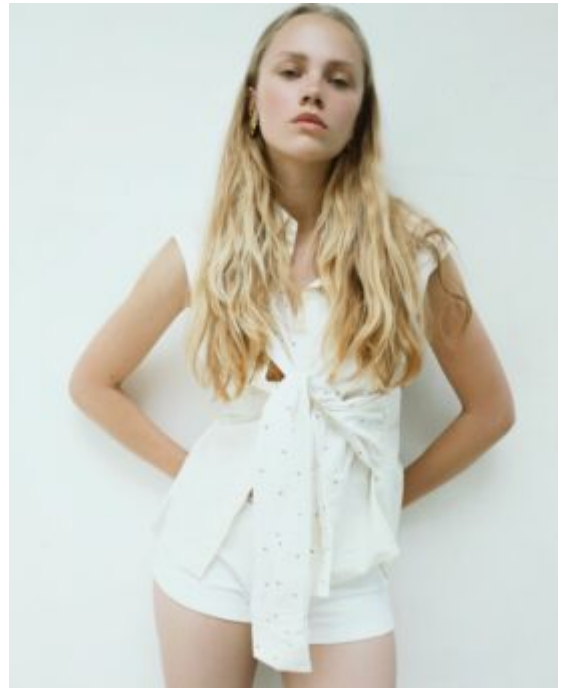

TRUE MODELS

Eve Makarenko

176 | 89 / 65 / 93 / 41 | Blond / Grey

TRUE MODELS

Eve Makarenko

176 | 89 / 65 / 93 / 41 | Blond / Grey

TRUE MODELS

Eve Makarenko

176 | 89 / 65 / 93 / 41 | Blond / Grey

TRUE MODELS

Eve Makarenko

176 | 89 / 65 / 93 / 41 | Blond / Grey

TRUE MODELS

Eve Makarenko

176 | 89 / 65 / 93 / 41 | Blond / Grey

TRUE MODELS

Eve Makarenko

176 | 89 / 65 / 93 / 41 | Blond / Grey

TRUE MODELS

Eve Makarenko

176 | 89 / 65 / 93 / 41 | Blond / Grey

TRUE MODELS