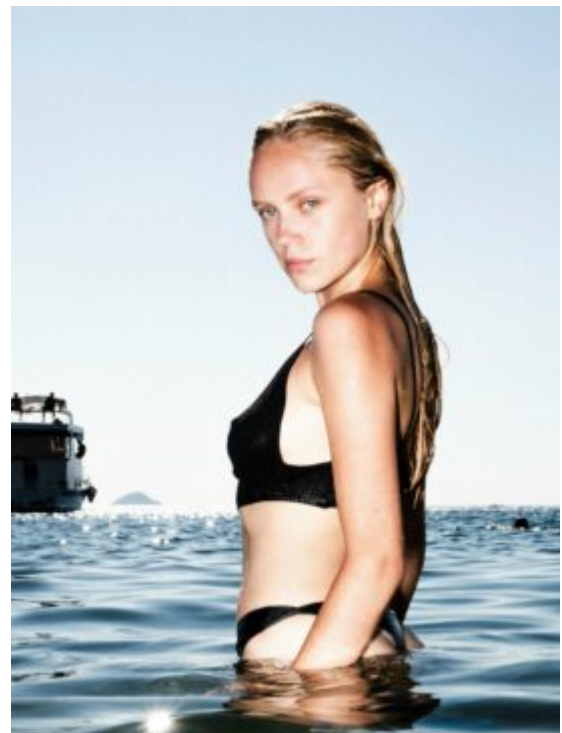

TRUE MODELS

Eve Makarenko

176 | 89 / 65 / 93 / 41 | Blond / Grey

TRUE MODELS

Eve Makarenko

176 | 89 / 65 / 93 / 41 | Blond / Grey

TRUE MODELS

Eve Makarenko

176 | 89 / 65 / 93 / 41 | Blond / Grey

TRUE MODELS

Eve Makarenko

176 | 89 / 65 / 93 / 41 | Blond / Grey

TRUE MODELS

Eve Makarenko

176 | 89 / 65 / 93 / 41 | Blond / Grey

TRUE MODELS

Eve Makarenko

176 | 89 / 65 / 93 / 41 | Blond / Grey

TRUE MODELS

Eve Makarenko

176 | 89 / 65 / 93 / 41 | Blond / Grey

TRUE MODELS